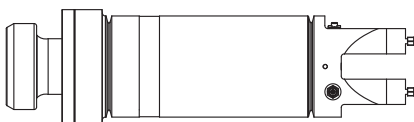

Suspension

Top

Counter-weight

Top lock

Extension

Parameters for mobile crane cylinders on demand.

Europa/Deutschland

Pacoma GmbH
Königsberger Straße 12
D-37269 Eschwege
info@pacoma.com
www.pacoma.com