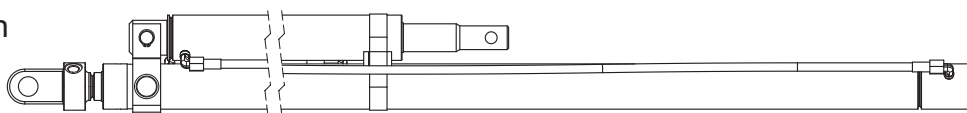

Suspension

Top

Counter-weight

Top lock

Extension

Parameters for mobile crane cylinders on demand.

Europa/Deutschland

Pacoma GmbH
Königsberger Straße 12
D-37269 Eschwege
info@pacoma.com
www.pacoma.com