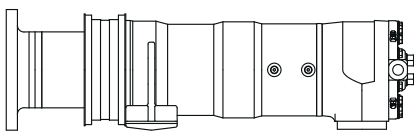

Suspension

Top

Counter-weight

Top lock

Extension

Parameters for mobile crane cylinders on demand.

Europa/Deutschland

Pacoma GmbH
Königsberger Straße 12
D-37269 Eschwege
info@pacoma.com
www.pacoma.com